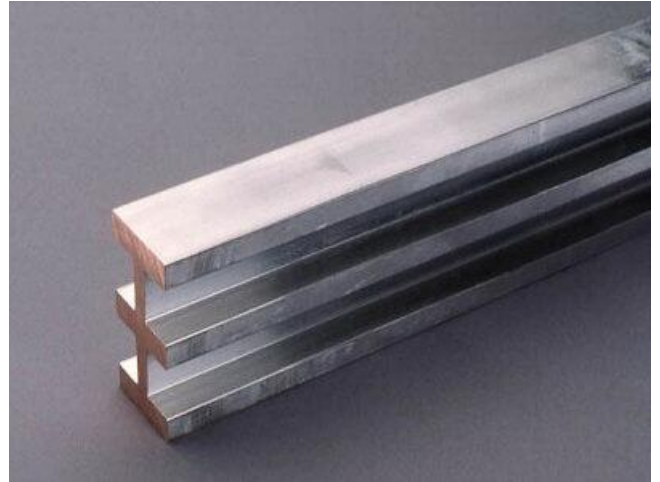

- Större area samma yttermått
- 500mm²
- 720mm²
- 1140mm²
- 1600mm²

PRODUKTBESKRIVNING